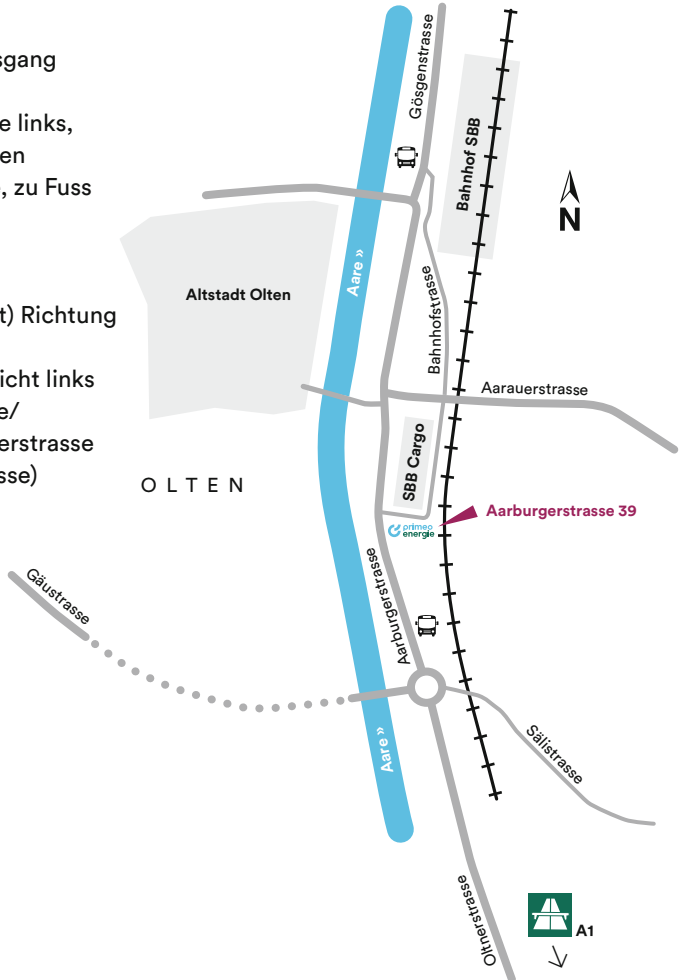

So finden Sie uns

Mit dem Zug

- Bahnhof Olten SBB Ausgang
Bahnhofstrasse
- Zu Fuss: Bahnhofstrasse links,
500 Meter, ca. 6 Minuten
- Bus 502: bis Sälistrasse, zu Fuss
130 Meter, ca. 1 Minute

Mit dem Auto

- A1 Ausfahrt 46 (Rothrist) Richtung
Olten/Aarburg
- Nach Paradislitunnel leicht links
halten auf Oltnerstrasse/
Aarburgerstrasse (Oltnerstrasse
wird zur Aarburgerstrasse)

Primeo Energie (Leitungsbau)

Aarburgerstrasse 39 · 4600 Olten · T +41 61 415 41 41
info@primeo-energie.ch · www.primo-energie.ch